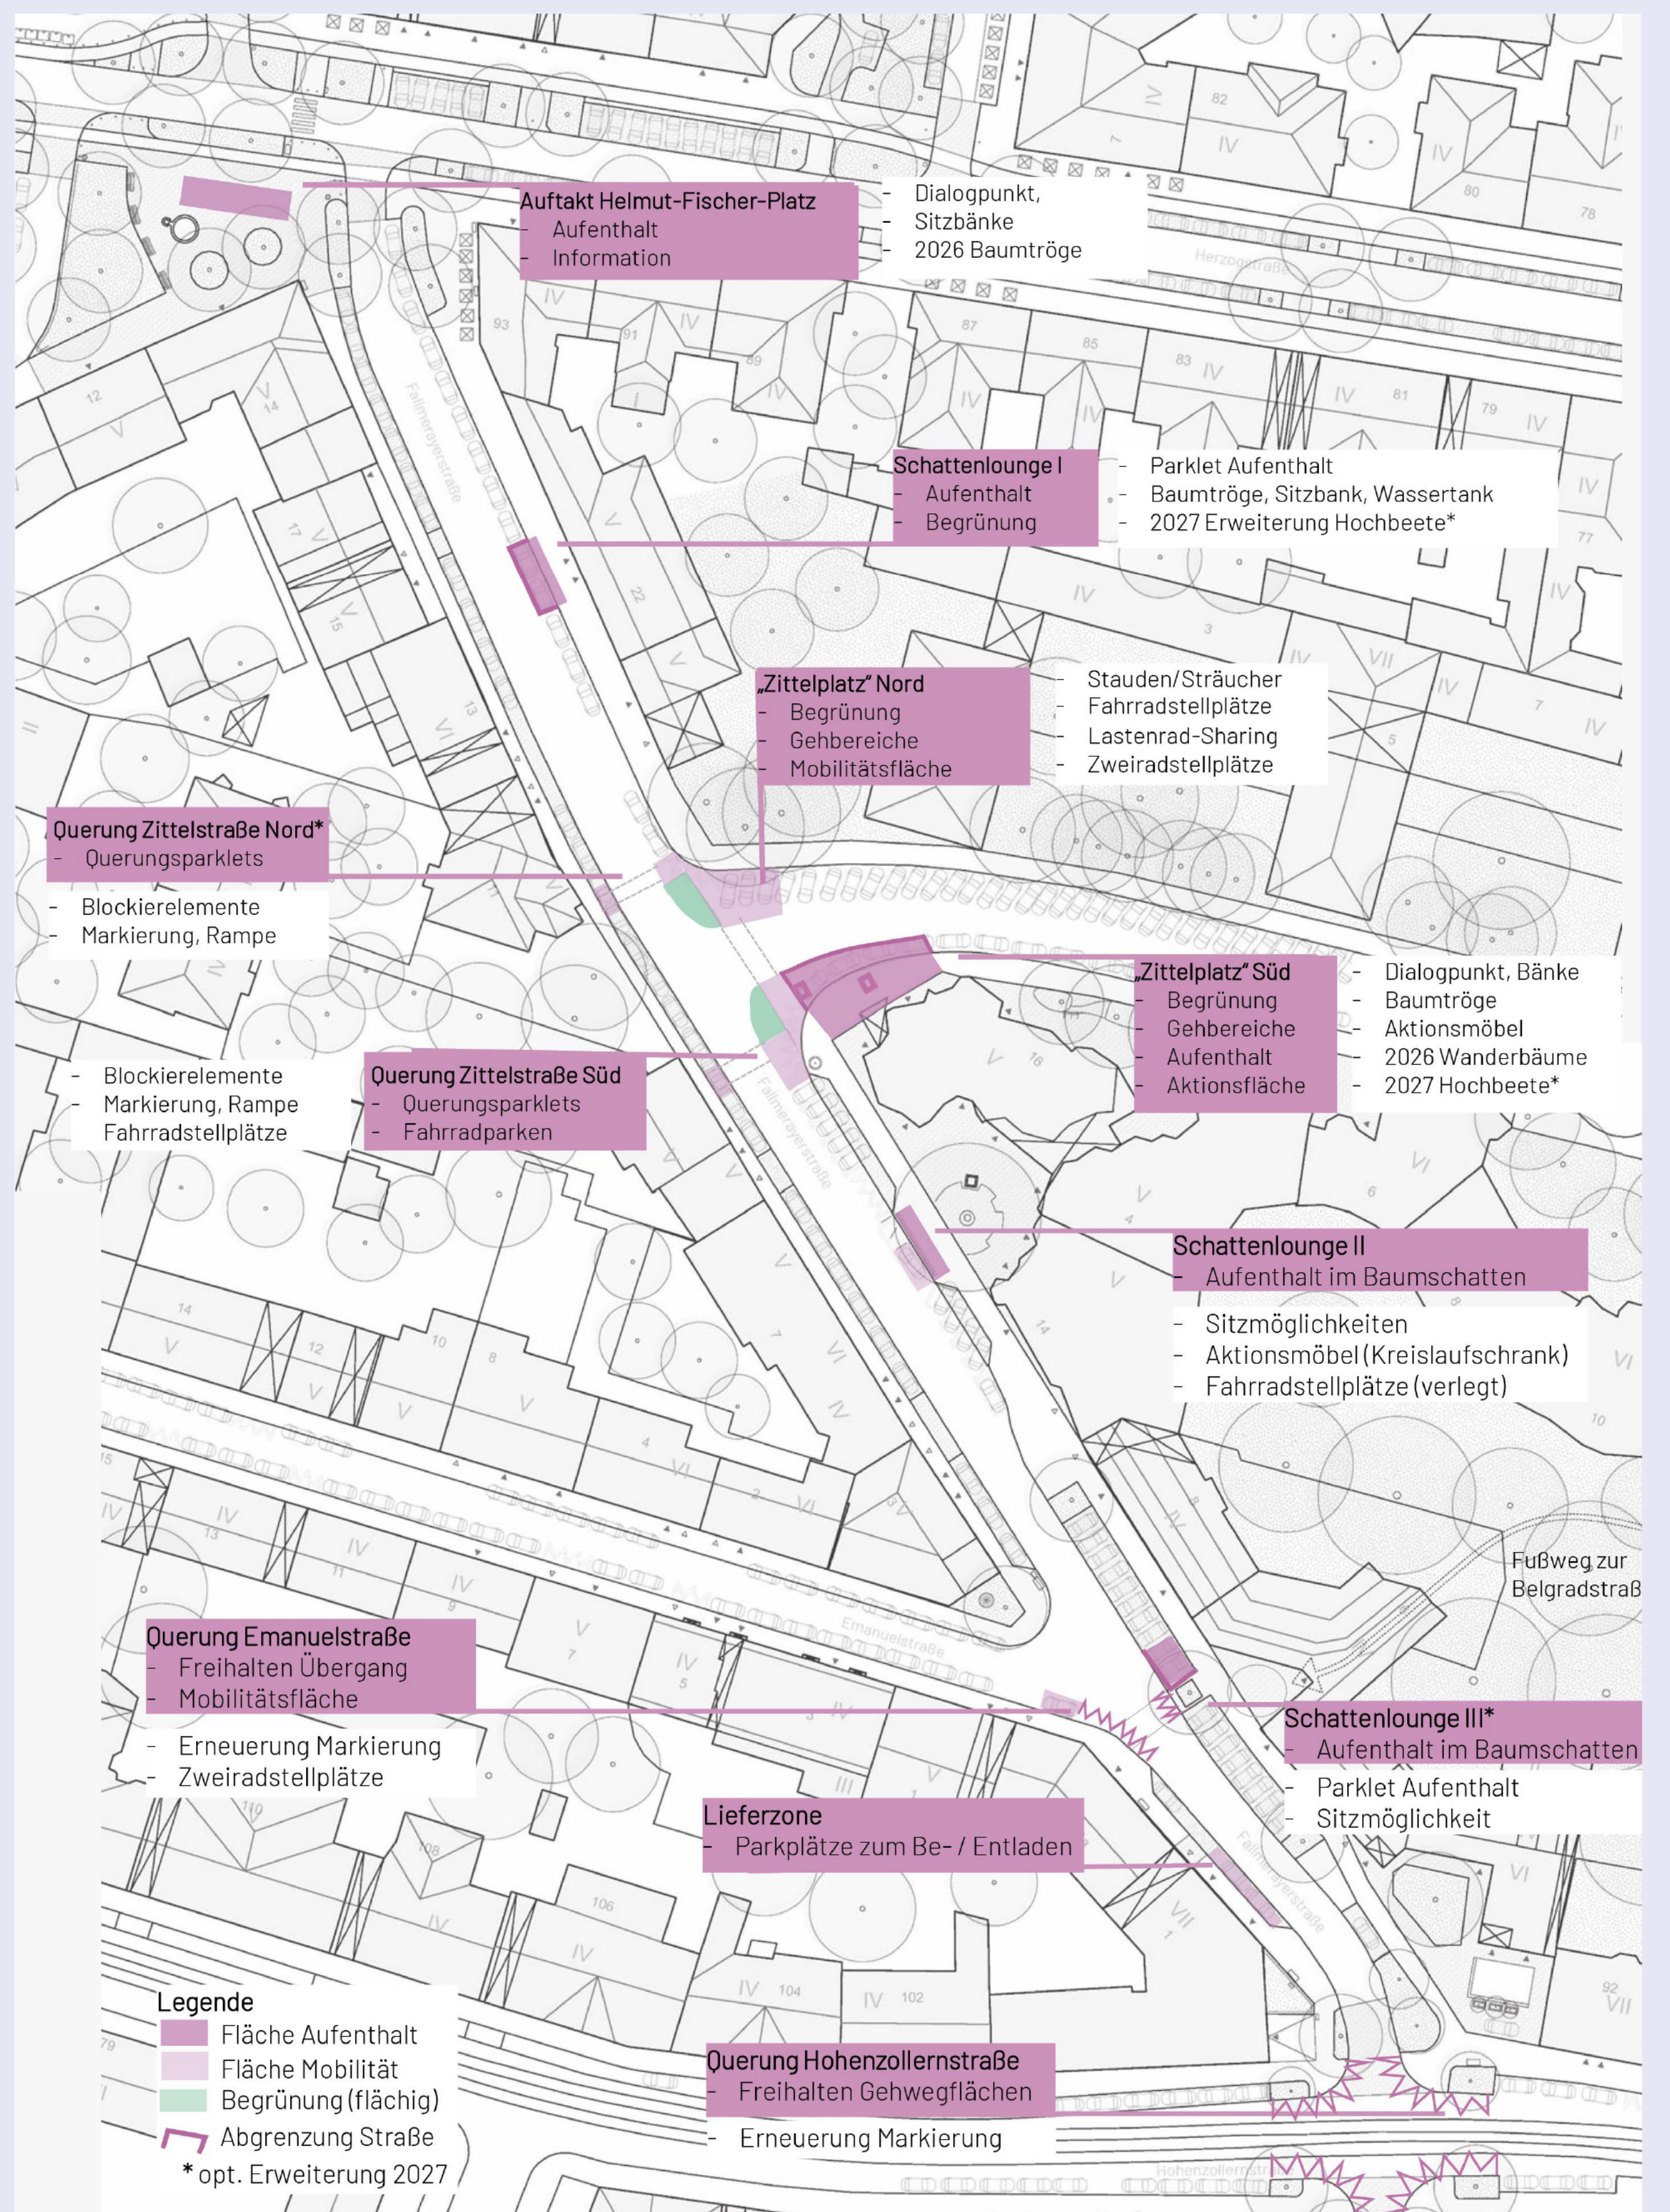

Maßnahmen

- Parklets für Aufenthalt
- Fahrradstellplätze
- Hochbeete
- Staudenpflanzungen
- Betreuung durch Grünpat*innen

Hinweise

- Die Pläne zeigen den aktuellen Zwischenstand
- Umsetzung in Etappen
- Maßnahmen innerhalb der Grünfläche sind in Abstimmung

Bestand: verstellte Gehbereiche

Bestand: verstellte Grünflächenränder

Prinzipschnitt: Parklet mit Aufenthalt und Radstellplätzen

Sichere und begrünte Fallmerayerstraße

Wir haben die von der Jury ausgewählten Projektskizzen „Fallmerayerstraße“ und "Sicher über die Hohenzollern M X H" zu einem Vorentwurf mit temporären Maßnahmen weiterentwickelt. Nachdem wir Orte und Nutzungen festgelegt haben, arbeiten wir nun die genaue Ausstattung und Gestaltung aus. Wir setzen das Projekt um, wenn die zuständigen Stellen die Genehmigung erteilen und der örtliche Bezirksausschuss zustimmt.

Ort

Fallmerayerstraße zwischen Herzog- und Hohenzollernstraße

Konzept

Punktuelle Umgestaltungen gliedern den Straßenverlauf für den Fußverkehr und schaffen Abkühlung und Aufenthalt.

Maßnahmen

- Schattenbereiche mit Aufenthalt
- Querungshilfen für Fußverkehr
- Begegnungsflächen „Zittelplatz“
- Zonen zum Be- und Entladen
- Mobilitätsangebote

Hinweise

- Die Pläne zeigen den aktuellen Zwischenstand
- Umsetzung in Etappen

Skizze: MCube, F.Lüdicke

Prinzipalskizze: Schattenlounge mit Erweiterungsoption

Plan: LHM / Grundlage: landstrich