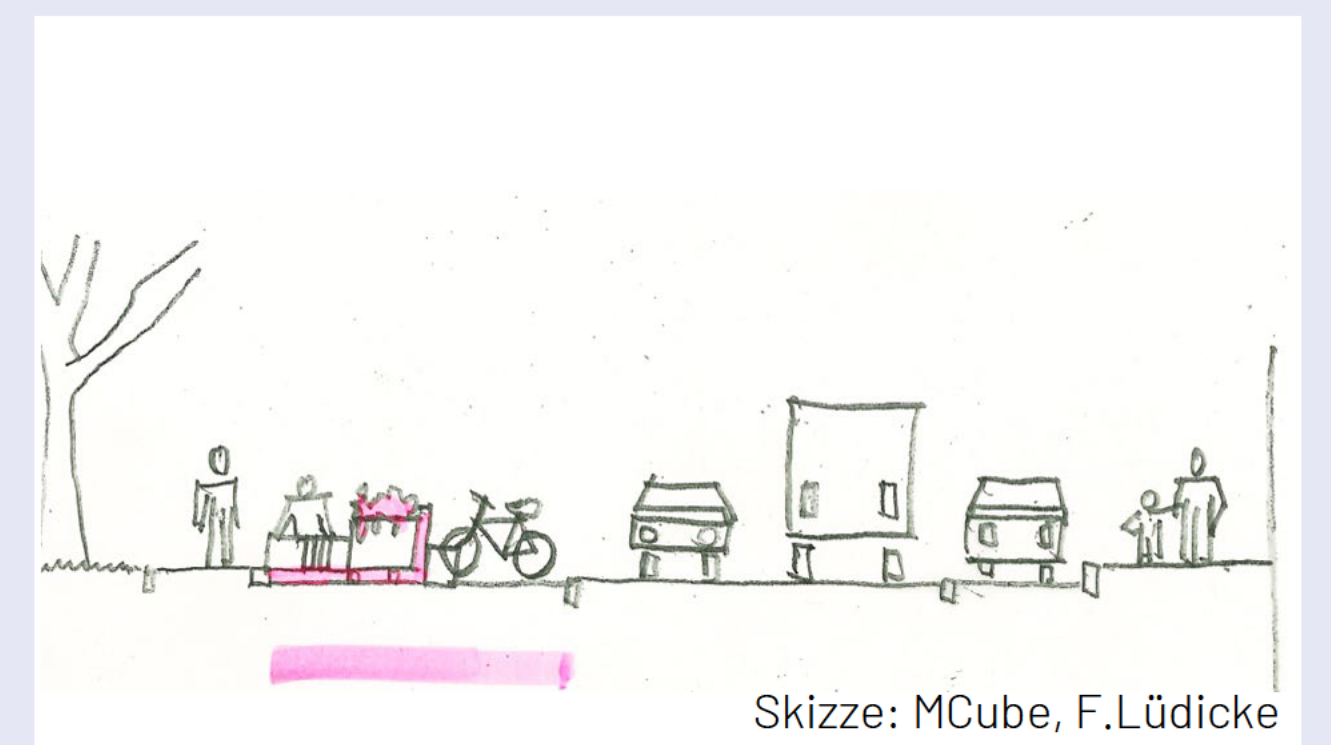

Ort

In und um die Grünfläche zwischen Apian- und Clemensstraße

Konzept

Die Gehbereiche sollen freigehalten und die schattige Grünanlage durch Pflanzungen in den Randbereichen attraktiver und vielfältiger werden.

Bestand: verstellte Gehbereiche

Bestand: verstellte Grünflächenränder

Prinzipschnitt: Parklet mit Aufenthalt und Radstellplätzen

Sichere und begrünte Fallmerayerstraße

Wir haben die von der Jury ausgewählten Projektskizzen „Fallmerayerstraße“ und "Sicher über die Hohenzollern M X H" zu einem Vorentwurf mit temporären Maßnahmen weiterentwickelt. Nachdem wir Orte und Nutzungen festgelegt haben, arbeiten wir nun die genaue Ausstattung und Gestaltung aus. Wir setzen das Projekt um, wenn die zuständigen Stellen die Genehmigung erteilen und der örtliche Bezirksausschuss zustimmt.

Ort

Fallmerayerstraße zwischen Herzog- und Hohenzollernstraße

Konzept

Punktuelle Umgestaltungen gliedern den Straßenverlauf für den Fußverkehr und schaffen Abkühlung und Aufenthalt.

Maßnahmen

- Schattenbereiche mit Aufenthalt
- Querungshilfen für Fußverkehr
- Begegnungsflächen „Zittelplatz“
- Zonen zum Be- und Entladen
- Mobilitätsangebote