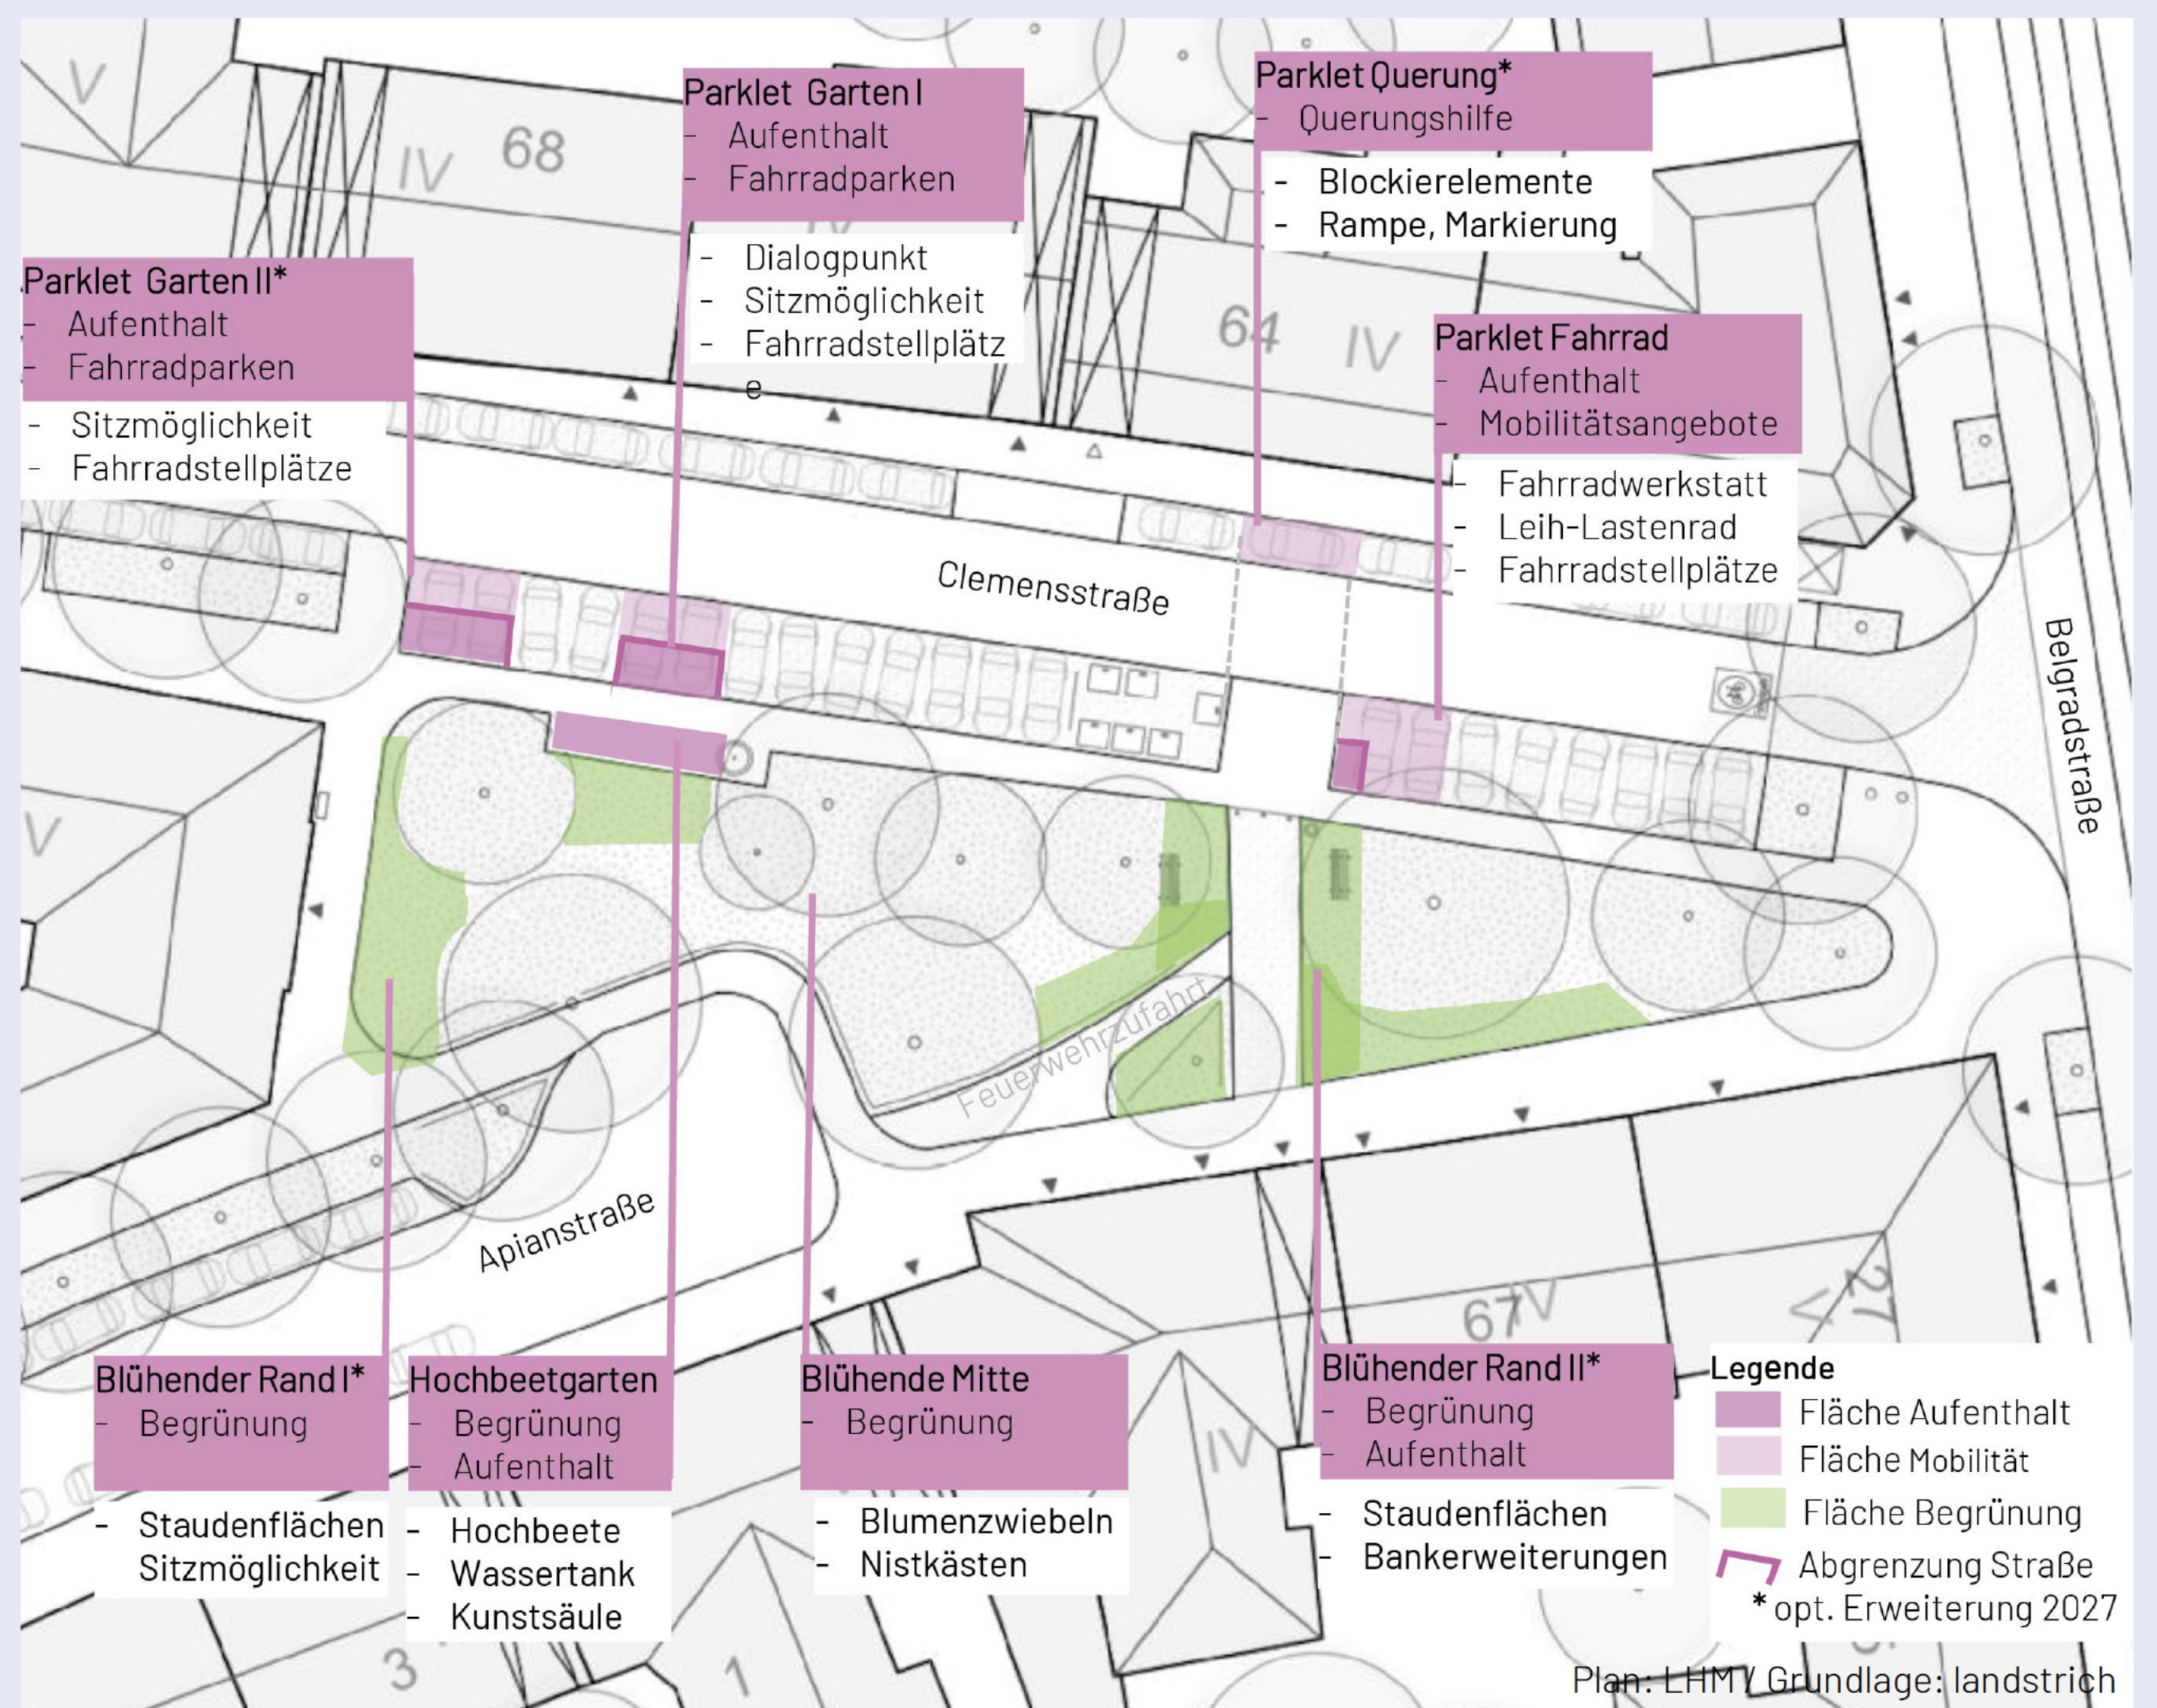

Ort

In und um die Grünfläche zwischen Apian- und Clemensstraße

Konzept

Die Gehbereiche sollen freigehalten und die schattige Grünanlage durch Pflanzungen in den Randbereichen attraktiver und vielfältiger werden.

Maßnahmen

- Parklets für Aufenthalt
- Fahrradstellplätze
- Hochbeete
- Staudenpflanzungen
- Betreuung durch Grünpat*innen

Hinweise

- Die Pläne zeigen den aktuellen Zwischenstand
- Umsetzung in Etappen
- Maßnahmen innerhalb der Grünfläche sind in Abstimmung

Bestand: verstellte Gehbereiche

Bestand: verstellte Grünflächenränder

Prinzipschnitt: Parklet mit Aufenthalt und Radstellplätzen

Sichere und begrünte Fallmerayerstraße

Wir haben die von der Jury ausgewählten Projektskizzen „Fallmerayerstraße“ und "Sicher über die Hohenzollern M X H" zu einem Vorentwurf mit temporären Maßnahmen weiterentwickelt. Nachdem wir Orte und Nutzungen festgelegt haben, arbeiten wir nun die genaue Ausstattung und Gestaltung aus. Wir setzen das Projekt um, wenn die zuständigen Stellen die Genehmigung erteilen und der örtliche Bezirksausschuss zustimmt.

Ort

Fallmerayerstraße zwischen Herzog- und Hohenzollernstraße

Konzept

Punktuelle Umgestaltungen gliedern den Straßenverlauf für den Fußverkehr und schaffen Abkühlung und Aufenthalt.

Maßnahmen

- Schattenbereiche mit Aufenthalt
- Querungshilfen für Fußverkehr
- Begegnungsflächen „Zittelplatz“
- Zonen zum Be- und Entladen
- Mobilitätsangebote