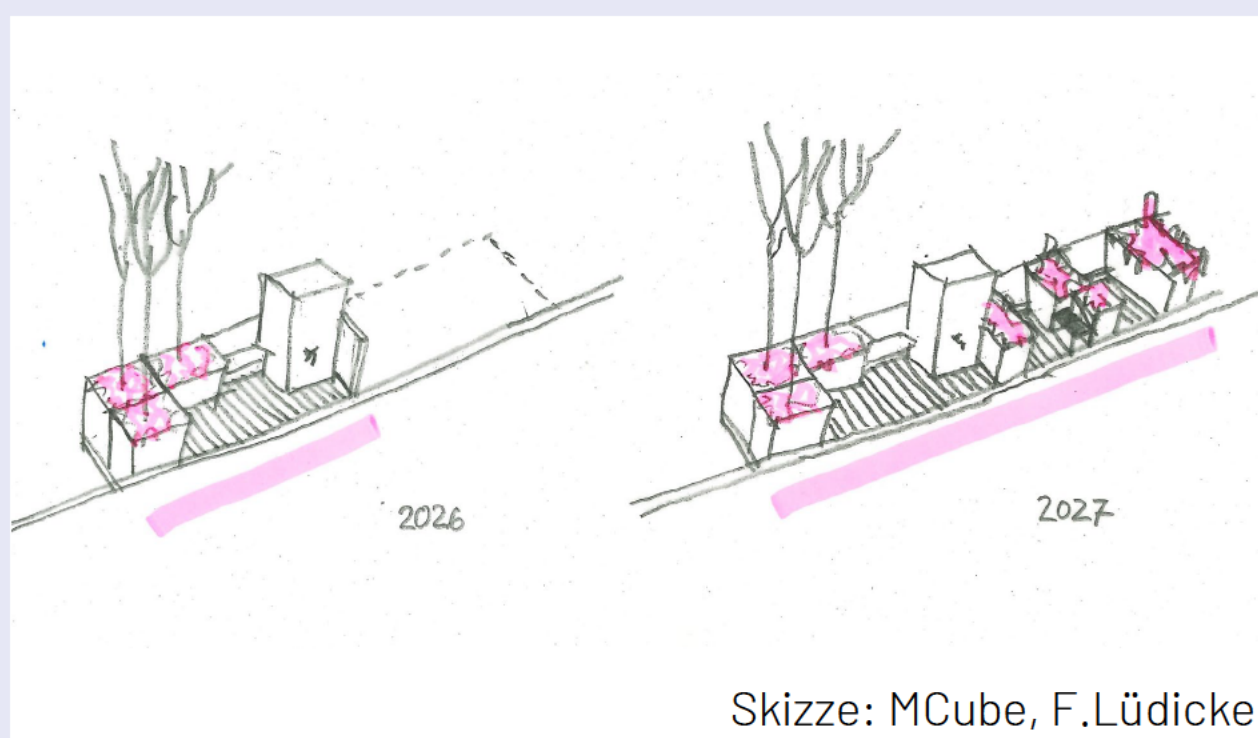

Ort

In und um die Grünfläche zwischen Apian- und Clemensstraße

Konzept

Die Gehbereiche sollen freigehalten und die schattige Grünanlage durch Pflanzungen in den Randbereichen attraktiver und vielfältiger werden.

Bestand: verstellte Gehbereiche

Bestand: verstellte Grünflächenränder

Prinzipschnitt: Parklet mit Aufenthalt und Radstellplätzen

Sichere und begrünte Fallmerayerstraße

Wir haben die von der Jury ausgewählten Projektskizzen „Fallmerayerstraße“ und "Sicher über die Hohenzollern M X H" zu einem Vorentwurf mit temporären Maßnahmen weiterentwickelt. Nachdem wir Orte und Nutzungen festgelegt haben, arbeiten wir nun die genaue Ausstattung und Gestaltung aus. Wir setzen das Projekt um, wenn die zuständigen Stellen die Genehmigung erteilen und der örtliche Bezirksausschuss zustimmt.

Ort

Fallmerayerstraße zwischen Herzog- und Hohenzollernstraße

Konzept

Punktuelle Umgestaltungen gliedern den Straßenverlauf für den Fußverkehr und schaffen Abkühlung und Aufenthalt.

Maßnahmen

- Schattenbereiche mit Aufenthalt
- Querungshilfen für Fußverkehr
- Begegnungsflächen „Zittelplatz“
- Zonen zum Be- und Entladen
- Mobilitätsangebote

Hinweise

- Die Pläne zeigen den aktuellen Zwischenstand
- Umsetzung in Etappen

Skizze: MCube, F.Lüdicke

Prinzipalskizze: Schattenlounge mit Erweiterungsoption

Plan: LHM / Grundlage: landstrich