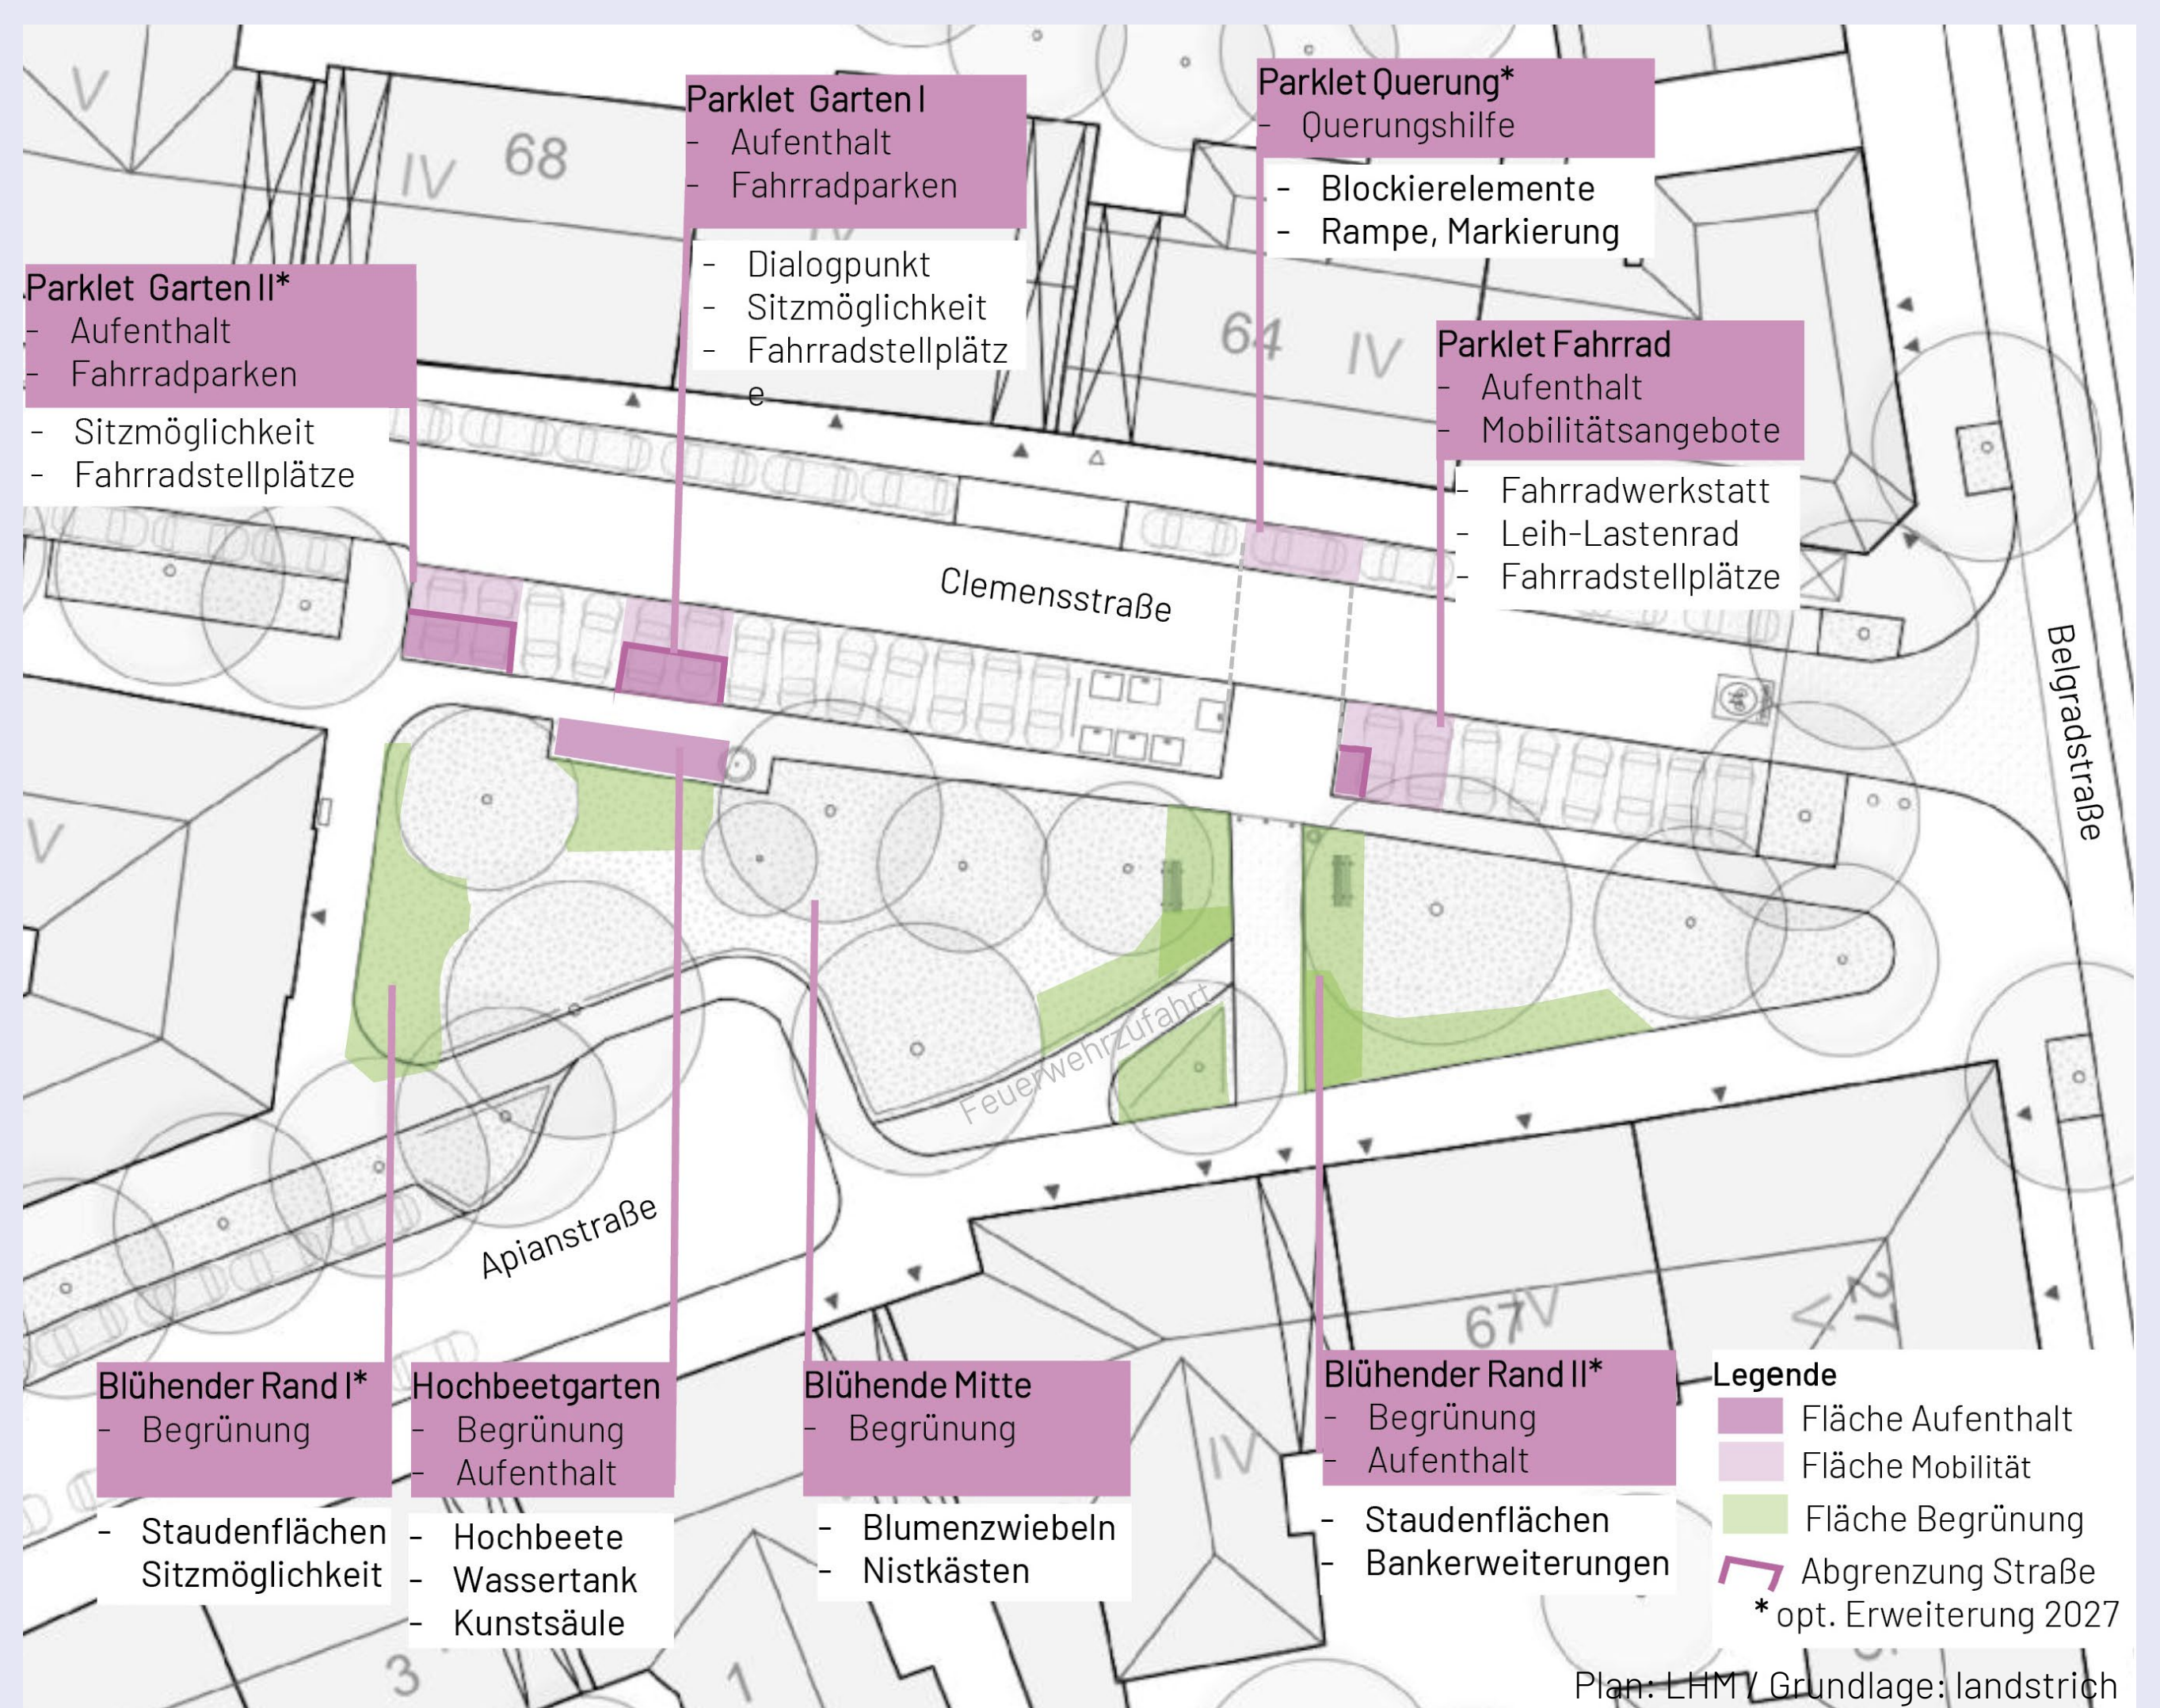

Ort

In und um die Grünfläche zwischen Apian- und Clemensstraße

Konzept

Die Gehbereiche sollen freigehalten und die schattige Grünanlage durch Pflanzungen in den Randbereichen attraktiver und vielfältiger werden.

Maßnahmen

- Parklets für Aufenthalt
- Fahrradstellplätze
- Hochbeete
- Staudenpflanzungen
- Betreuung durch Grünpat*innen

Hinweise

- Die Pläne zeigen den aktuellen Zwischenstand
- Umsetzung in Etappen
- Maßnahmen innerhalb der Grünfläche sind in Abstimmung

Bestand: verstellte Gehbereiche

Bestand: verstellte Grünflächenränder

Prinzipschnitt: Parklet mit Aufenthalt und Radstellplätzen

Sichere und begrünte Fallmerayerstraße

Wir haben die von der Jury ausgewählten Projektskizzen „Fallmerayerstraße“ und "Sicher über die Hohenzollern M X H" zu einem Vorentwurf mit temporären Maßnahmen weiterentwickelt. Nachdem wir Orte und Nutzungen festgelegt haben, arbeiten wir nun die genaue Ausstattung und Gestaltung aus. Wir setzen das Projekt um, wenn die zuständigen Stellen die Genehmigung erteilen und der örtliche Bezirksausschuss zustimmt.

Ort

Fallmerayerstraße zwischen Herzog- und Hohenzollernstraße

Konzept

Punktuellen Umgestaltungen gliedern den Straßenverlauf für den Fußverkehr und schaffen Abkühlung und Aufenthalt.

Maßnahmen

- Schattenbereiche mit Aufenthalt
- Querungshilfen für Fußverkehr
- Begegnungsflächen „Zittelplatz“
- Zonen zum Be- und Entladen
- Mobilitätsangebote