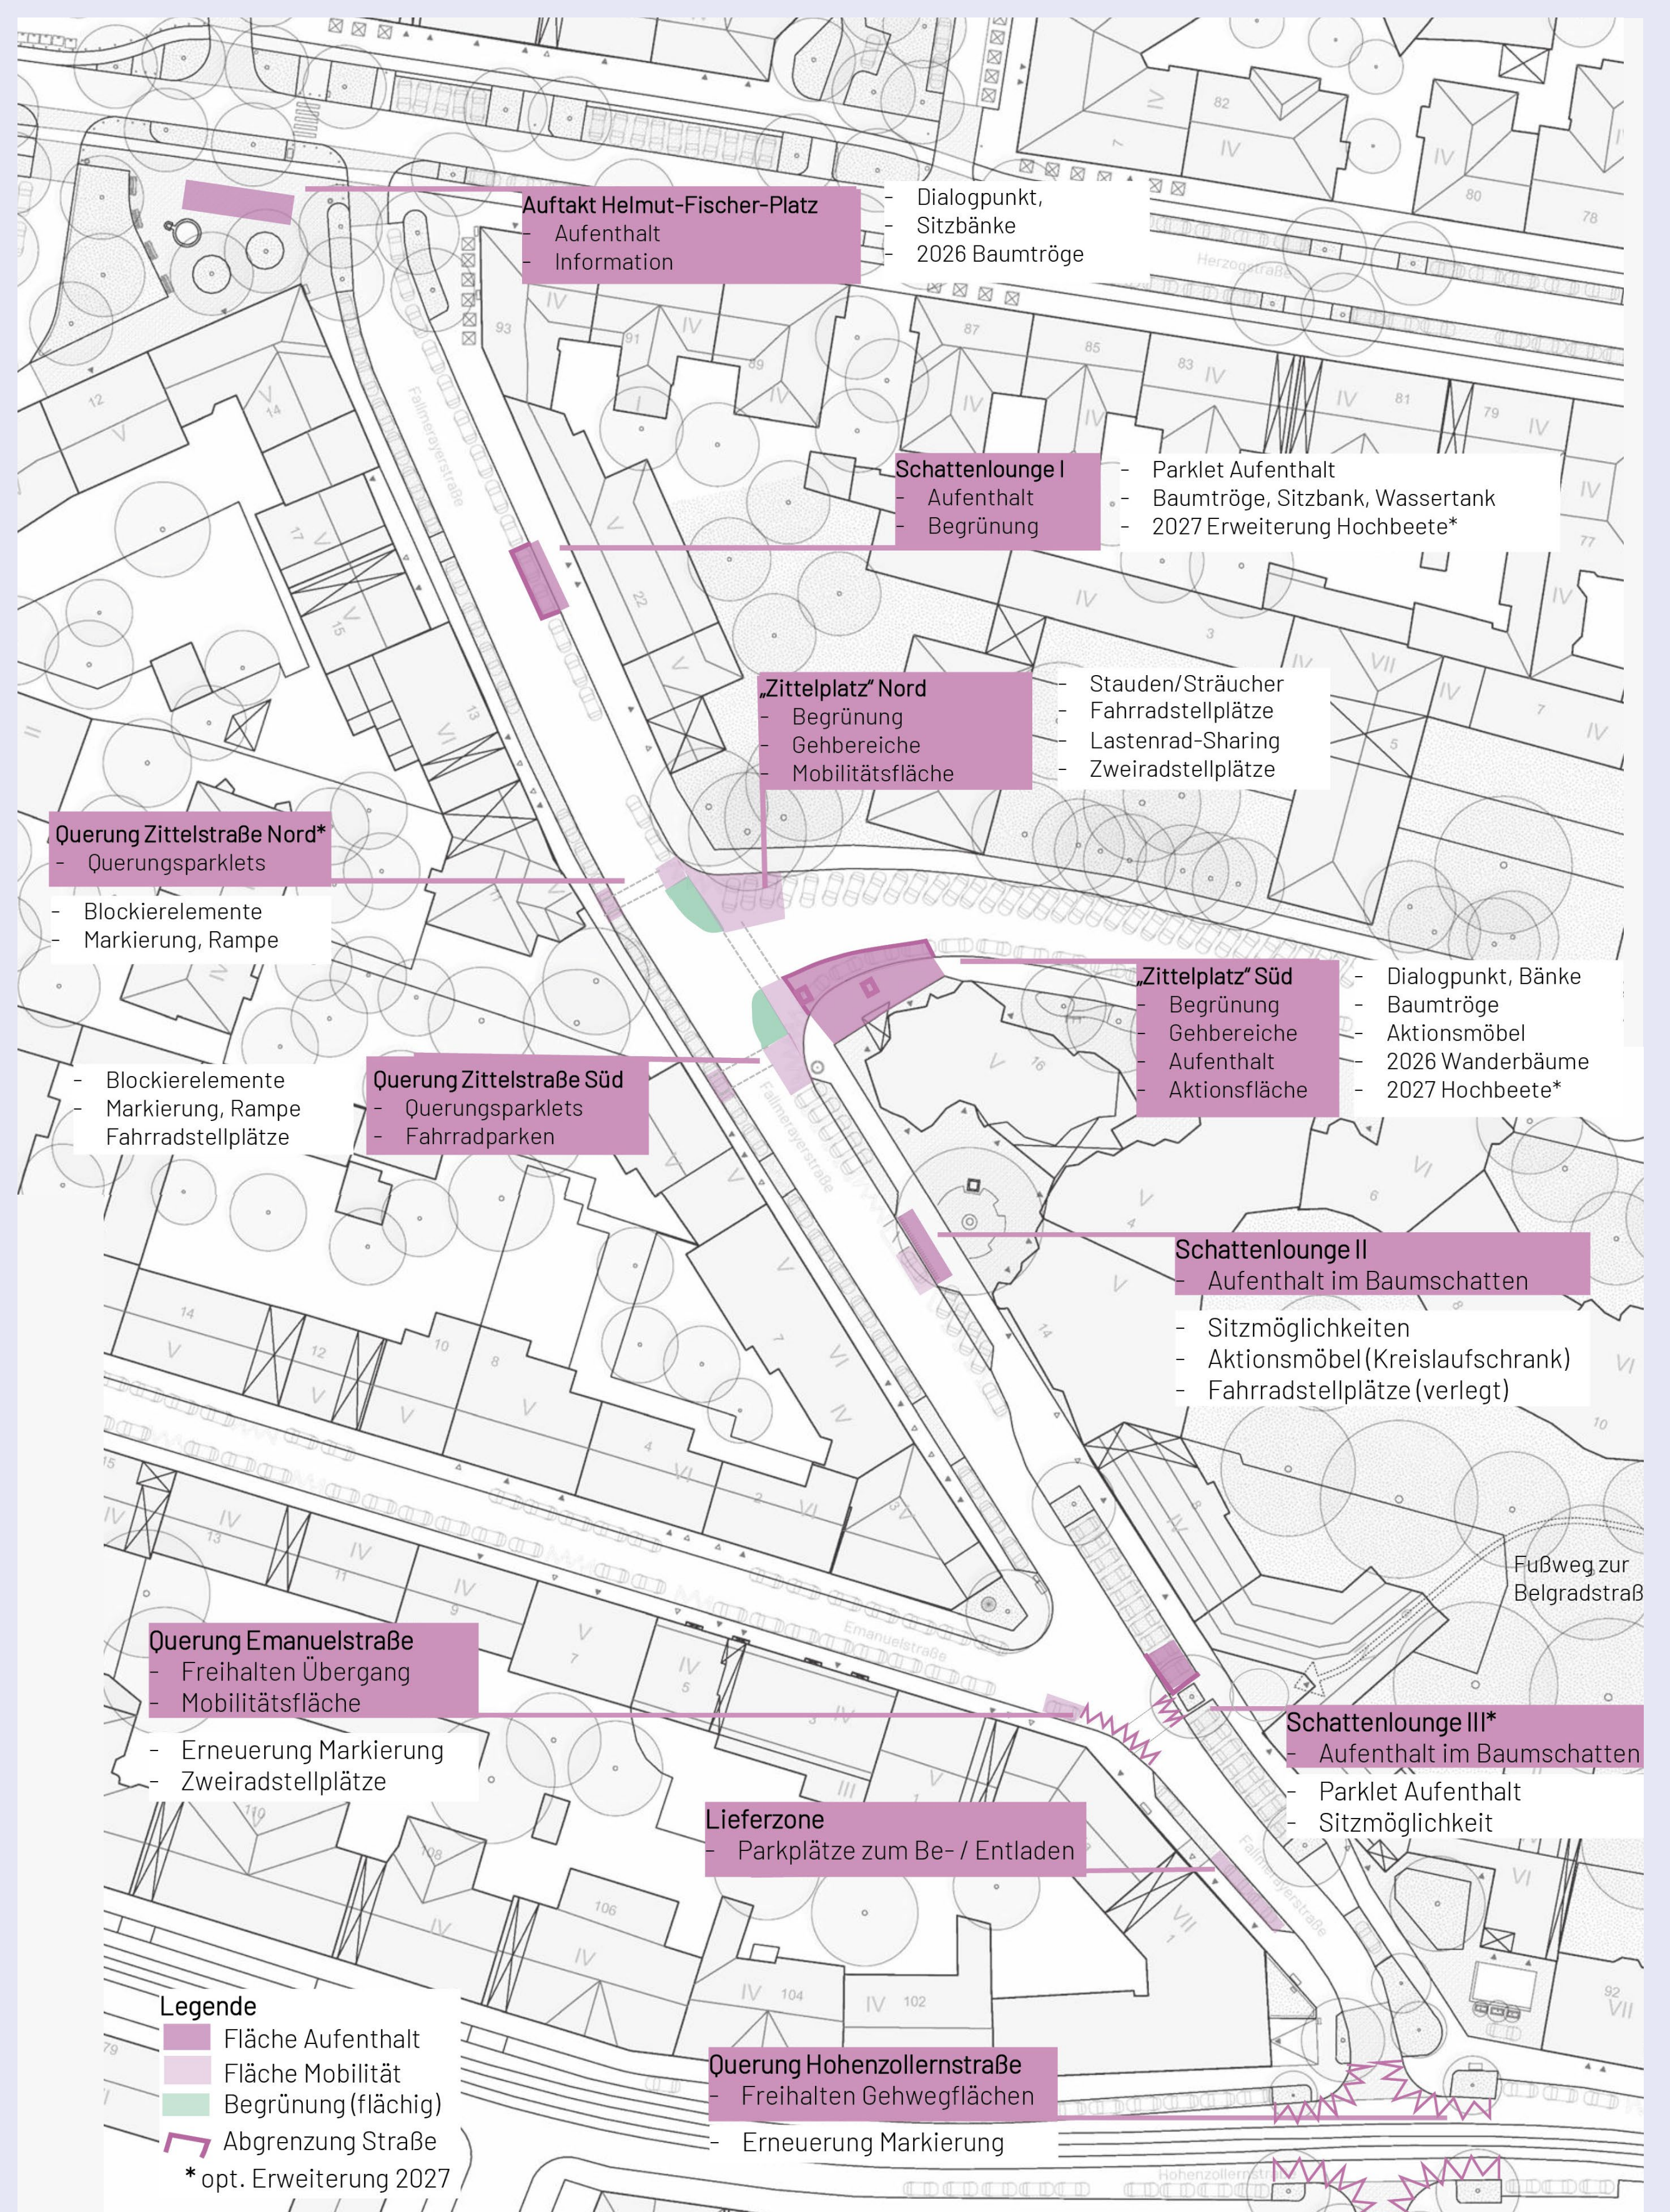

Maßnahmen

- Parklets für Aufenthalt
- Fahrradstellplätze
- Hochbeete
- Staudenpflanzungen
- Betreuung durch Grünpat*innen

Hinweise

- Die Pläne zeigen den aktuellen Zwischenstand
- Umsetzung in Etappen
- Maßnahmen innerhalb der Grünfläche sind in Abstimmung

Bestand: verstellte Gehbereiche

Bestand: verstellte Grünflächenränder

Prinzipschnitt: Parklet mit Aufenthalt und Radstellplätzen

Sichere und begrünte Fallmerayerstraße

Wir haben die von der Jury ausgewählten Projektskizzen „Fallmerayerstraße“ und "Sicher über die Hohenzollern M X H" zu einem Vorentwurf mit temporären Maßnahmen weiterentwickelt. Nachdem wir Orte und Nutzungen festgelegt haben, arbeiten wir nun die genaue Ausstattung und Gestaltung aus. Wir setzen das Projekt um, wenn die zuständigen Stellen die Genehmigung erteilen und der örtliche Bezirksausschuss zustimmt.

Ort

Fallmerayerstraße zwischen Herzog- und Hohenzollernstraße

Konzept

Punktuellen Umgestaltungen gliedern den Straßenverlauf für den Fußverkehr und schaffen Abkühlung und Aufenthalt.

Maßnahmen

- Schattenbereiche mit Aufenthalt
- Querungshilfen für Fußverkehr
- Begegnungsflächen „Zittelplatz“
- Zonen zum Be- und Entladen
- Mobilitätsangebote

Hinweise

- Die Pläne zeigen den aktuellen Zwischenstand
- Umsetzung in Etappen

Skizze: MCube, F.Lüdicke

Prinzipalskizze: Schattenlounge mit Erweiterungsoption

Plan: LHM / Grundlage: landstrich