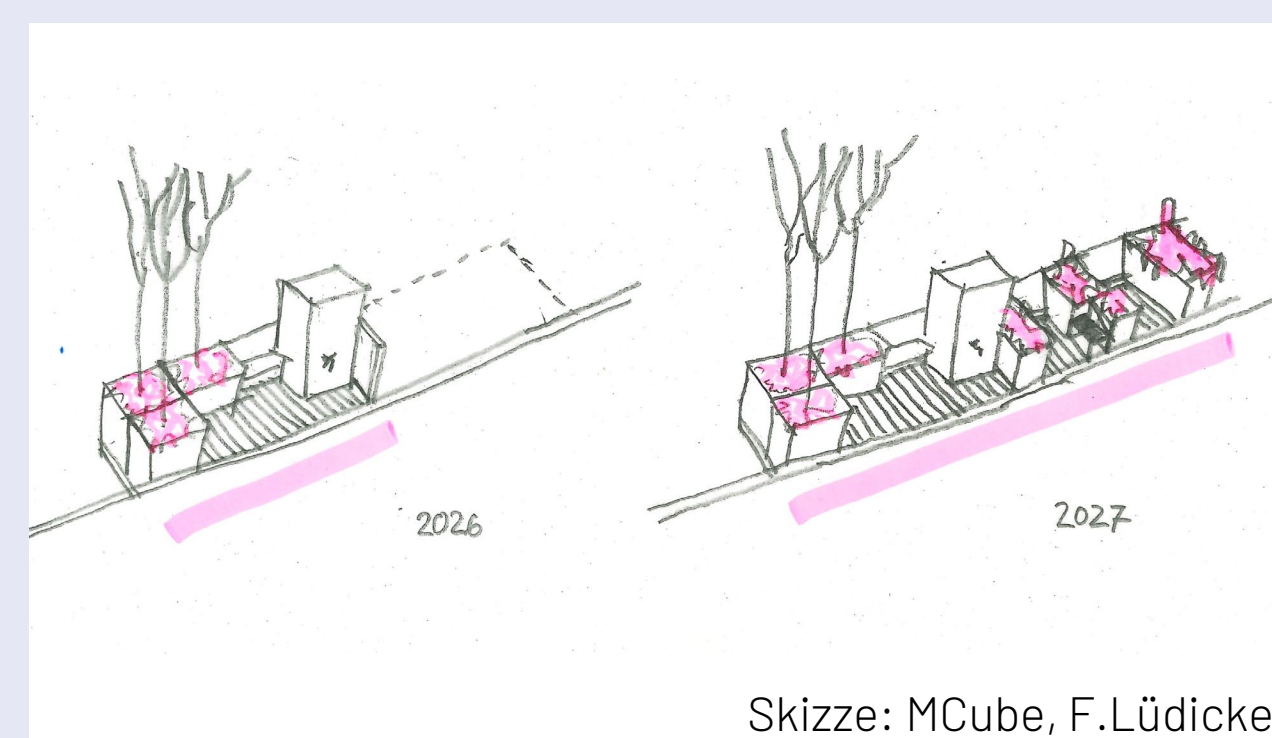

Ort

In und um die Grünfläche zwischen Apian- und Clemensstraße

Konzept

Die Gehbereiche sollen freigehalten und die schattige Grünanlage durch Pflanzungen in den Randbereichen attraktiver und vielfältiger werden.

Bestand: verstellte Gehbereiche

Bestand: verstellte Grünflächenränder

Prinzipschnitt: Parklet mit Aufenthalt und Radstellplätzen

Sichere und begrünte Fallmerayerstraße

Wir haben die von der Jury ausgewählten Projektskizzen „Fallmerayerstraße“ und "Sicher über die Hohenzollern M X H" zu einem Vorentwurf mit temporären Maßnahmen weiterentwickelt. Nachdem wir Orte und Nutzungen festgelegt haben, arbeiten wir nun die genaue Ausstattung und Gestaltung aus. Wir setzen das Projekt um, wenn die zuständigen Stellen die Genehmigung erteilen und der örtliche Bezirksausschuss zustimmt.

Ort

Fallmerayerstraße zwischen Herzog- und Hohenzollernstraße

Konzept

Punktuellen Umgestaltungen gliedern den Straßenverlauf für den Fußverkehr und schaffen Abkühlung und Aufenthalt.

Maßnahmen

- Schattenbereiche mit Aufenthalt
- Querungshilfen für Fußverkehr
- Begegnungsflächen „Zittelplatz“
- Zonen zum Be- und Entladen
- Mobilitätsangebote

Hinweise

- Die Pläne zeigen den aktuellen Zwischenstand
- Umsetzung in Etappen

Skizze: MCube, F.Lüdicke

Prinzipalskizze: Schattenlounge mit Erweiterungsoption

Plan: LHM / Grundlage: landstrich