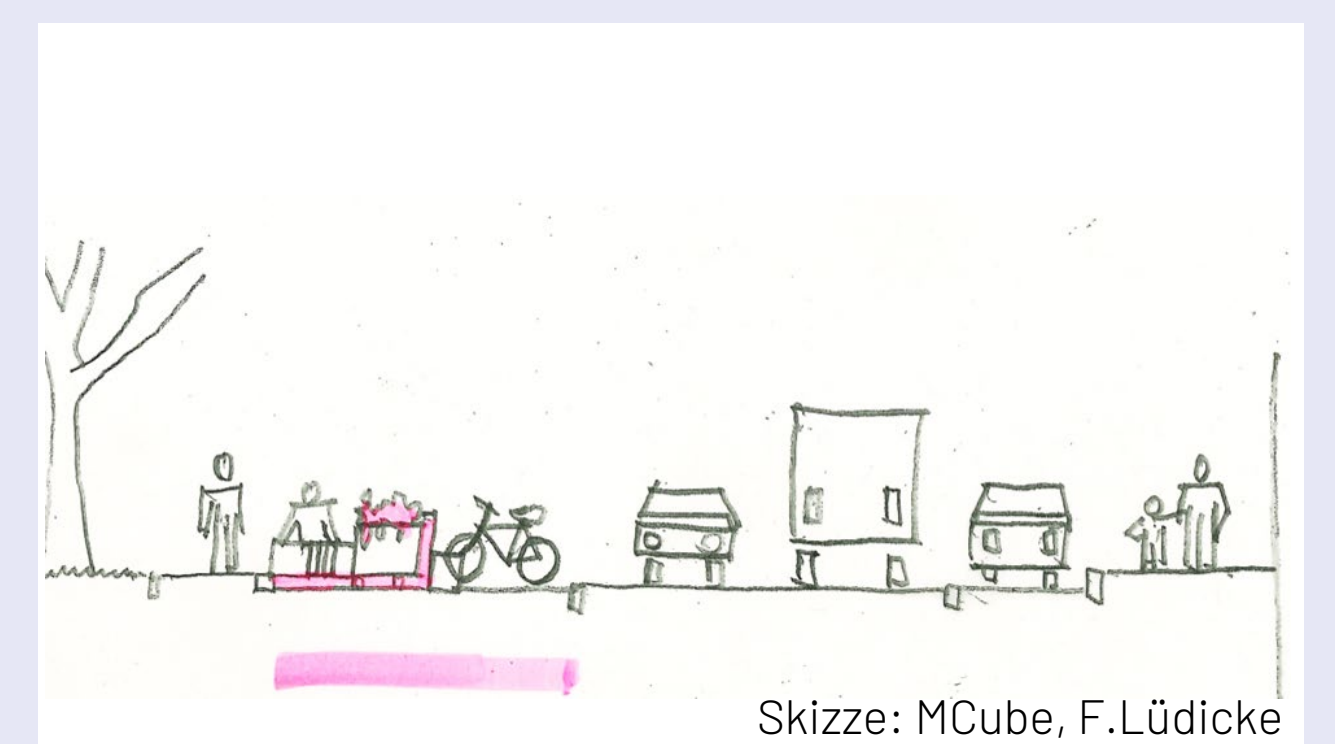

Ort

In und um die Grünfläche zwischen Apian- und Clemensstraße

Konzept

Die Gehbereiche sollen freigehalten und die schattige Grünanlage durch Pflanzungen in den Randbereichen attraktiver und vielfältiger werden.

Bestand: verstellte Gehbereiche

Bestand: verstellte Grünflächenränder

Prinzipschnitt: Parklet mit Aufenthalt und Radstellplätzen

Sichere und begrünte Fallmerayerstraße

Wir haben die von der Jury ausgewählten Projektskizzen „Fallmerayerstraße“ und "Sicher über die Hohenzollern M X H" zu einem Vorentwurf mit temporären Maßnahmen weiterentwickelt. Nachdem wir Orte und Nutzungen festgelegt haben, arbeiten wir nun die genaue Ausstattung und Gestaltung aus. Wir setzen das Projekt um, wenn die zuständigen Stellen die Genehmigung erteilen und der örtliche Bezirksausschuss zustimmt.

Ort

Fallmerayerstraße zwischen Herzog- und Hohenzollernstraße

Konzept

Punktuellen Umgestaltungen gliedern den Straßenverlauf für den Fußverkehr und schaffen Abkühlung und Aufenthalt.

Maßnahmen

- Schattenbereiche mit Aufenthalt
- Querungshilfen für Fußverkehr
- Begegnungsflächen „Zittelplatz“
- Zonen zum Be- und Entladen
- Mobilitätsangebote